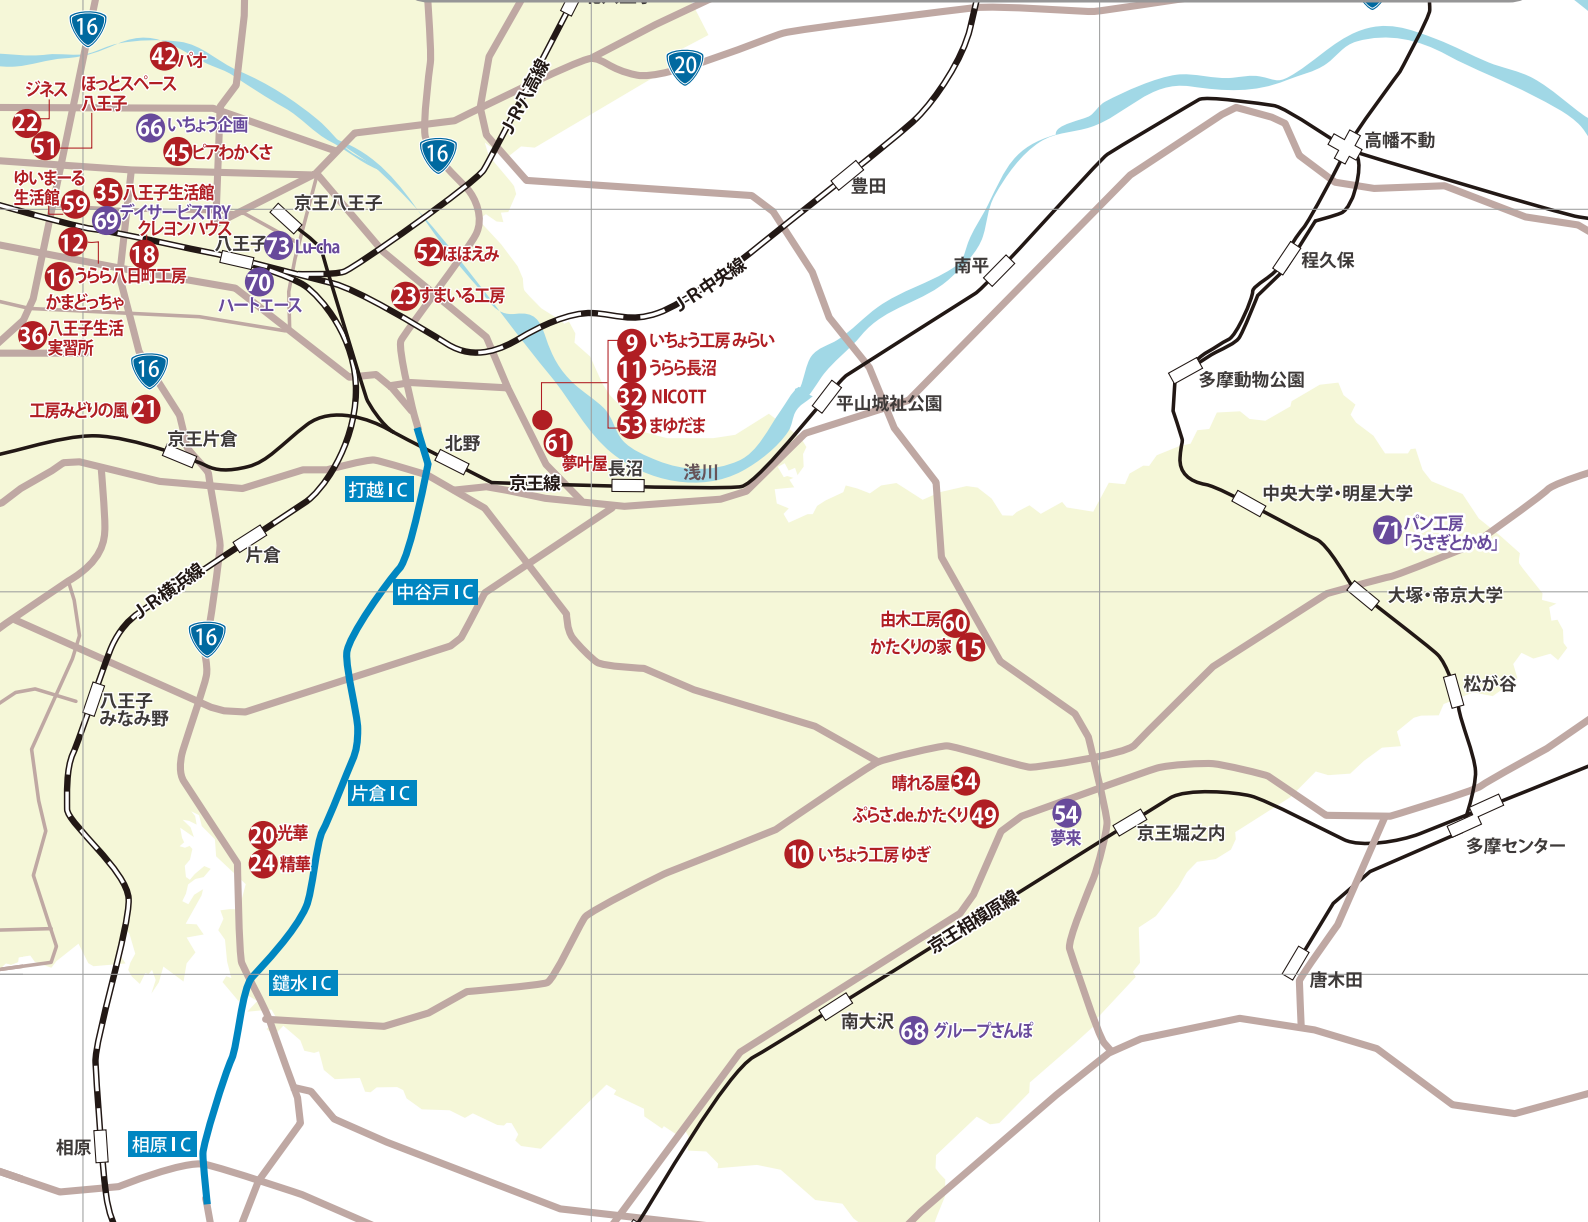

八王子市障害者施設MAP

市街地拡大

[かてかて]とは

八王子周辺の方言で、まぜごはんを“かてめし”とも言います。

そこから「まぜまぜ」の意味でつくった造語です。

障害のある人もない人も、まぜまぜの社会をあらわしています。

ご注文受付・お問い合わせ窓口

特定非営利活動法人八王子ワークセンター
かてかてネットワーク